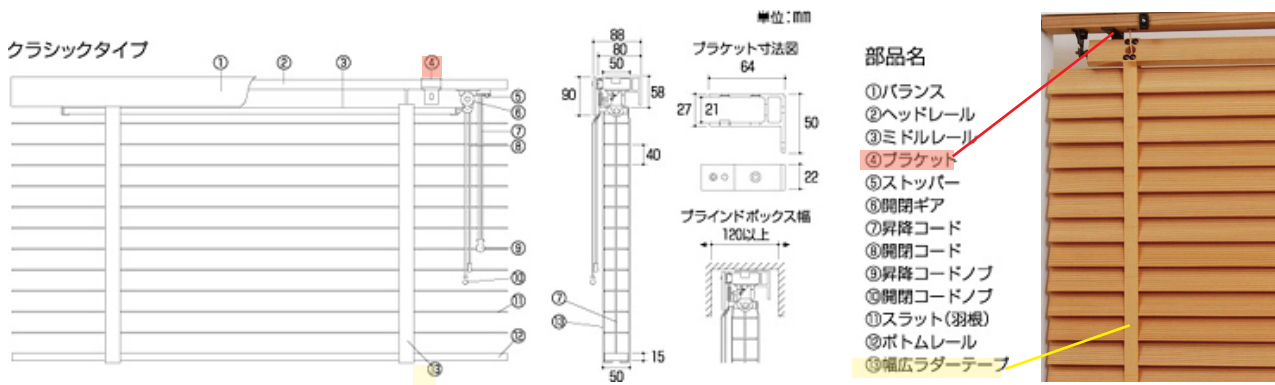

ブラインド構造図 [横型クラシックタイプ]

ブラケット数

W (横) mm	380mm~1,400mm	1,410mm~2,000mm
個数	2個	3個

幅広ラダテープ

W (横) mm	380mm~1,100mm	1,110mm~1,600mm	1,610mm~2,000mm
本数	2個	3個	4個

ブラインド構造図 [横型ギア式タイプ]

ブラケット数

W (横) mm	450mm~1,300mm	1,310mm~1,800mm	1,810mm~2,000mm
個数	2個	3個	4個

ラダコード

W (横) mm	~800	800mm~1,300mm	1,310mm~1,600mm	1,610mm~2,000mm
本数	2本	3本	4本	5本