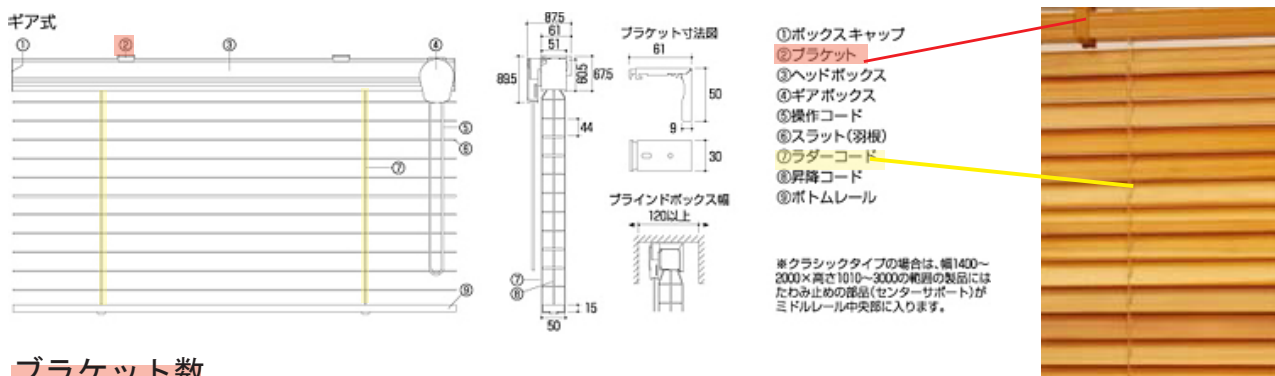

ブラインド構造図 [横型クラシックタイプ]

ブラケット数

W (横) mm	380mm~1,400mm	1,410mm~2,000mm
個数	2個	3個

幅広ラダテープ

W (横) mm	380mm~1,100mm	1,110mm~1,600mm	1,610mm~2,000mm
本数	2個	3個	4個

ブラインド構造図 [横型ギア式タイプ]

ブラケット数

W (横) mm	450mm~1,300mm	1,310mm~1,800mm	1,810mm~2,000mm
個数	2個	3個	4個

ラダコード

W (横) mm	~800	800mm~1,300mm	1,310mm~1,600mm	1,610mm~2,000mm
本数	2本	3本	4本	5本