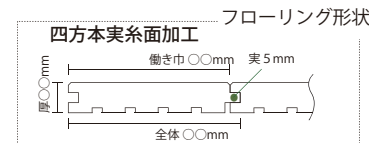

床暖房専用木曽ひのきフローリング

12mm厚 × 80mm巾		加工形状	品等	サイズ/長さ×厚×働き巾 (mm)	塗装	エンドマッチ加工	入数 (mm) / ケース	価格 (束)	価格 (㎡)	注文数			
四方本実糸面	節	長さ	厚	巾	○	○	11 (1.60㎡)	26,600円	16,620円	束			
	上小節						1818 × 12 × 80	○	○	11 (1.60㎡)	40,000円	25,000円	束
	無節						○	○	11 (1.60㎡)	56,600円	35,380円	束	

15mm厚 × 80mm巾		加工形状	品等	サイズ/長さ×厚×働き巾 (mm)	塗装	エンドマッチ加工	入数 (mm) / ケース	価格 (束)	価格 (㎡)	注文数			
四方本実糸面	節	長さ	厚	巾	○	○	11 (1.60㎡)	26,600円	16,620円	束			
	上小節						1818 × 15 × 80	○	○	11 (1.60㎡)	40,000円	25,000円	束
	無節						○	○	11 (1.60㎡)	56,600円	35,380円	束	

木曽ひのきフローリング

12mm厚 × 80mm巾		加工形状	品等	サイズ/長さ×厚×働き巾 (mm)	塗装	エンドマッチ加工	入数 (mm) / ケース	価格 (束)	価格 (㎡)	注文数			
四方本実糸面	節	長さ	厚	働き巾	○	○	10枚 (1.46㎡)	12,500円	8,560円	束			
	上小節						1820 × 12 × 80	○	○	10枚 (1.46㎡)	20,000円	13,700円	束
	無節						○	○	10枚 (1.46㎡)	25,000円	17,120円	束	

15mm厚 × 80mm巾		× 110mm巾		× 140mm巾		加工形状	品等	サイズ/長さ×厚×働き巾 (mm)	塗装	エンドマッチ加工	入数 (mm) / ケース	価格 (束)	価格 (㎡)	注文数
四方本実糸面	節	長さ	厚	働き巾	○	○	10枚 (1.46㎡)	12,500円	8,560円	束				
	上小節						1820 × 15 × 80	○	○	10枚 (1.46㎡)	20,000円	13,700円	束	
	無節						○	○	10枚 (1.46㎡)	25,000円	17,120円	束		
四方本実糸面	節	長さ	厚	働き巾	○	○	8枚 (1.60㎡)	14,000円	8,750円	束				
	上小節						1820 × 15 × 110	○	○	8枚 (1.60㎡)	25,000円	15,630円	束	
	無節						○	○	8枚 (1.60㎡)	32,000円	20,000円	束		
四方本実糸面	節	長さ	厚	働き巾	○	○	6枚 (1.53㎡)	14,000円	9,150円	束				
	上小節						1820 × 15 × 140	○	○	6枚 (1.53㎡)	30,000円	19,610円	束	
	無節						○	○	6枚 (1.53㎡)	40,000円	26,140円	束		